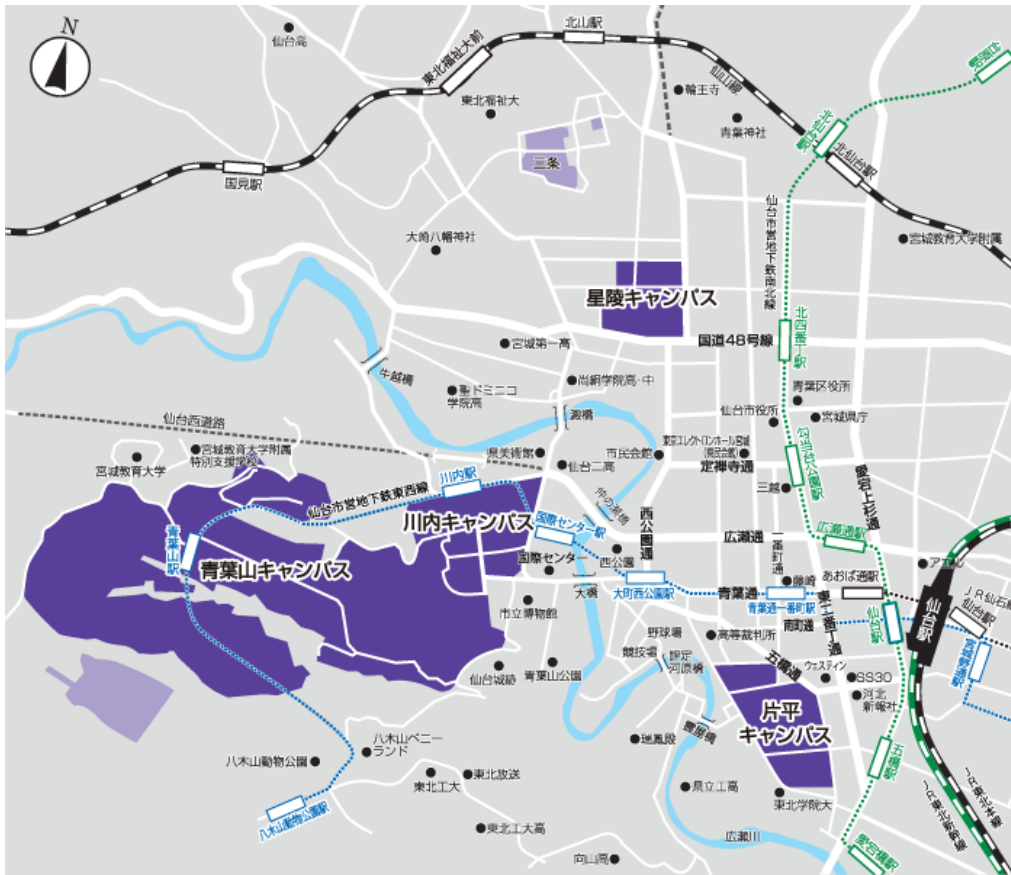

会場案内

日本宇宙生物科学会第 32 回大会・第 15 回宇宙環境利用研究日韓合同セミナー 合同国際大会

会場：東北大学片平キャンパス内、生命科学プロジェクト総合研究棟
(片平キャンパス内建物番号 D 04)

〒980-8577 宮城県仙台市青葉区片平 2-1-1

東北大学アクセスマップは以下のリンク、またはページ後半の地図をご覧ください。

<http://www.tohoku.ac.jp/japanese/profile/campus/01/access/>

【交通手段】

徒歩：仙台駅西口より 1.7 km 徒歩 20 分

バス：『仙台駅前』市バス（仙台駅西口バスプール内 11 番のりば）701、704、706 系統

所要時間 8 分 180 円、『東北大正門前』下車、その後 約 100 m、徒歩 1 分

地下鉄：南北線・東西線いずれも仙台駅より 1 駅目下車、その後 1 km 徒歩 12 分

南北線の場合：富沢駅方面行乗車 『五橋駅』下車

東西線の場合：八木山動物公園方面行乗車 『青葉通一番町』下車

仙台市バス・地下鉄の時刻表は以下のリンクから検索してください。

<http://www.navi.kotsu.city.sendai.jp/>

【ホテル】

宿泊の手配は各自でお願い致します。仙台市内には多数のホテルがございますが、三連休とも重なるため、お早めに予約されることをおすすめします。

【会場案内】

片平キャンパスの仙台市内の位置

片平キャンパス詳細図（会場D地区）

片平キャンパス内D地区詳細図