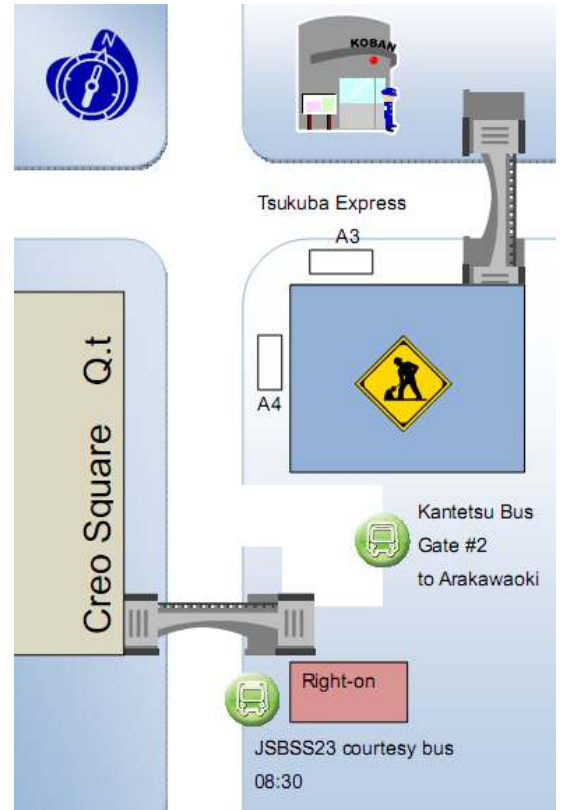

09:10

09:40

10:10

10:50

11:20

11:50

12:20

つくばバスターミナルは現在工事中です。専用バス乗り場、仮設バスターミナルへはつくば駅A4出口をご利用ください。